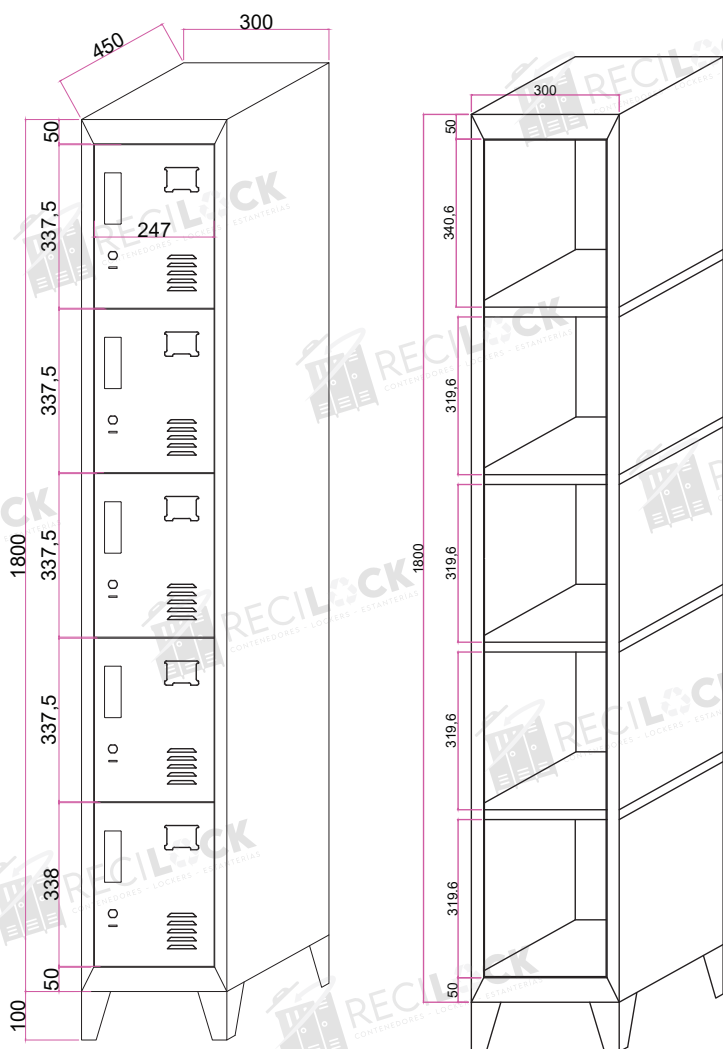

LOCKER 1X5 RECILOCK

Locker 1 cuerpo 5 puertas

COLORES DE PUERTA

CARACTERISTICAS

- ◆ Cantidad de puertas: 5 unidades
- ◆ Medidas: H190xW30xD45 Cm
- ◆ Medidas Compartimiento: H33,75xW24,7xD45
- ◆ Material: Acero laminado
- ◆ Espesor cuerpo: 0.5 mm
- ◆ Espesor puertas: 0.6 mm
- ◆ Espesor patas: 1.2 mm
- ◆ Sistema de cerradura: sistema para llave y candado (doble sistema incluido)
- ◆ Sistema de pintado pintura epoxica en polvo c/ aplicación electroestática.
- ◆ Soldadura terminación mig y al punto (fusión eléctrica)
- ◆ Certificación de Fábrica: ISO 9001/ ISO 14001
- ◆ Uso recomendado: Industrial
- ◆ Peso: 21,00 Kg
- ◆ Color Principal : RAL7035